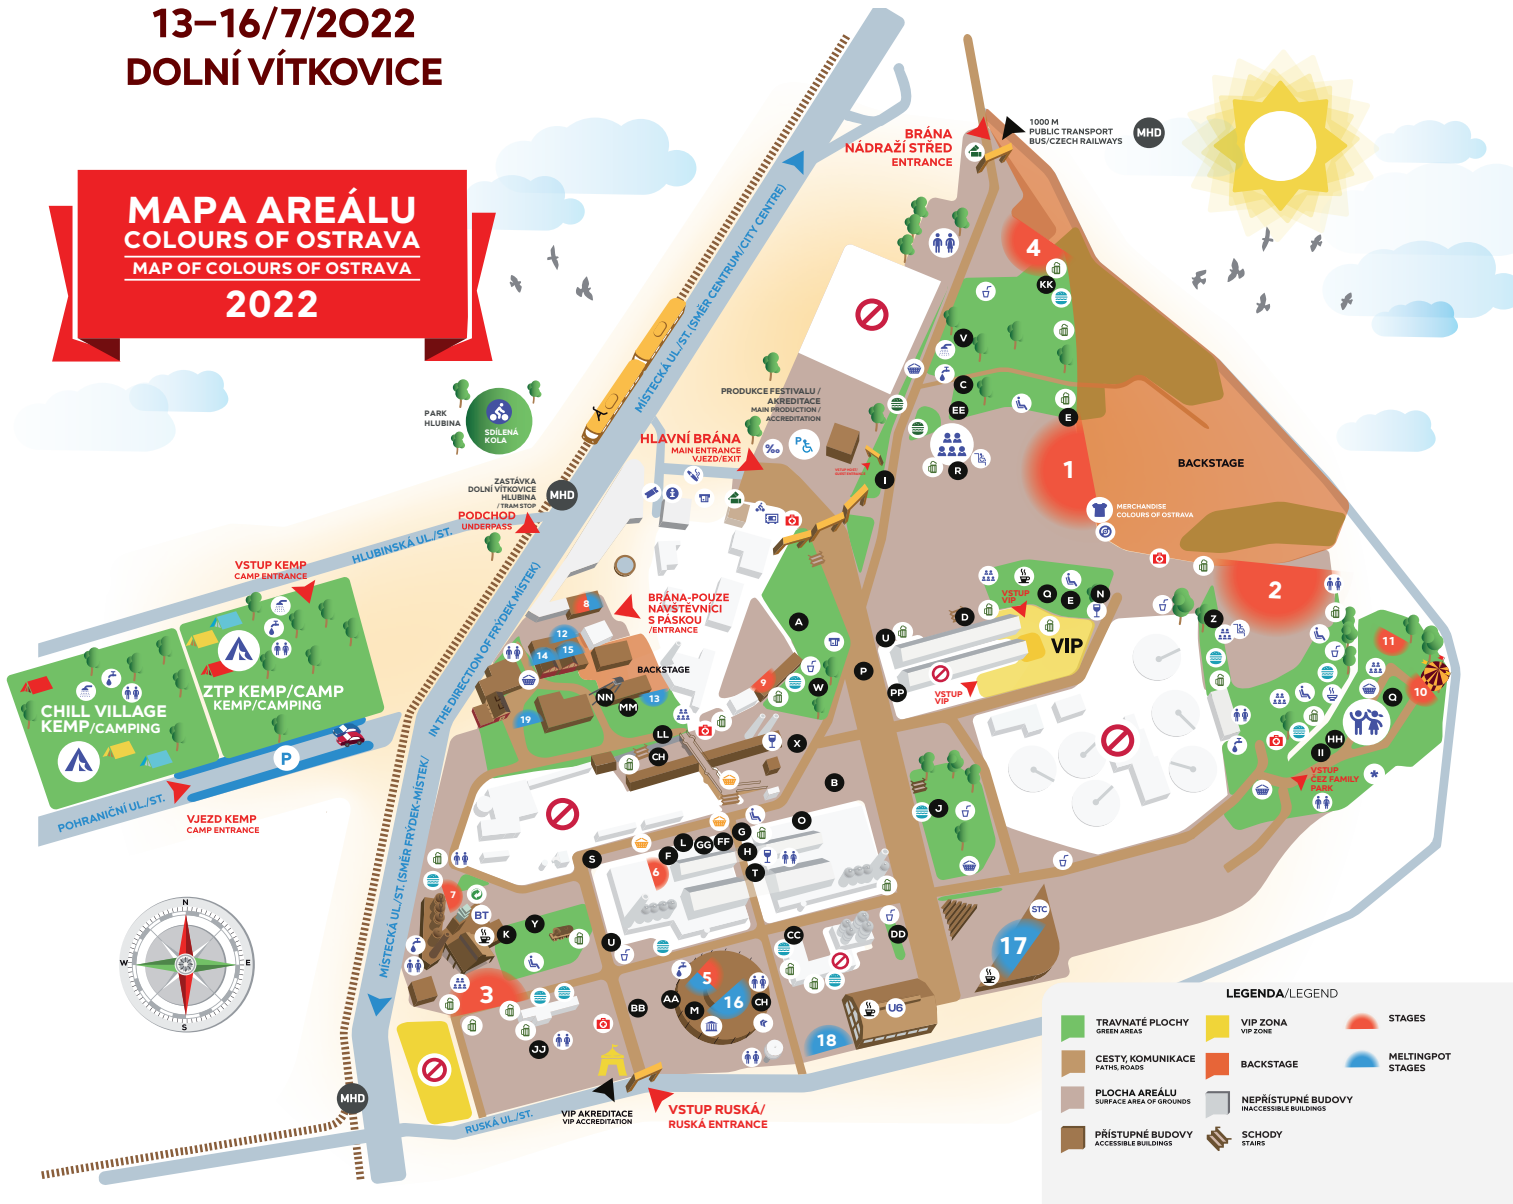

# Colours

OF OSTRAVA  
13-16/7/2022  
DOLNÍ VÍTKOVICE

MAPA AREÁLU  
COLOURS OF OSTRAVA  
MAP OF COLOURS OF OSTRAVA  
2022

**LEGENDA / LEGEND**

- TRAVNATÉ PLOCHY / GREEN AREAS
- CESTY, KOMUNIKACE / PATHS, ROADS
- PLOCHA AREÁLU / SURFACE AREA OF GROUNDS
- PŘÍSTUPNÉ BUDOVY / ACCESSIBLE BUILDINGS
- VIP ZONA / VIP ZONE
- BACKSTAGE
- NEPŘÍSTUPNÉ BUDOVY / INACCESSIBLE BUILDINGS
- SCHODY / STAIRS
- STAGES
- MELTINGPOT STAGES

**FESTIVALOVÉ SCĚNY / STAGES**

1 ČESKÁ SPORITELNA STAGE	6 FULL MOON STAGE	11 ČEZ FAMILY PARK WORKSHOPY	15 GOOD LIFE STAGE
2 LIBERTY STAGE	7 REC.STAGE	MELTINGPOT	16 KOSMAS / ARGOS STAGE
3 GLO™ STAGE	8 KINO ČESKÉ TELEVIZE MELTINGPOT KINO	12 GLOBAL STAGE	17 THE BIG BANG STAGE
4 DRIVE STAGE	9 REFLEX STAGE	13 EUROPE STAGE	18 UNIVERCITY STAGE
5 VÍTKOVICE GONG STAGE	10 ČEZ FAMILY PARK	14 GAMECHANGERS STAGE	19 SUPER STAGE SLEZSKÉ UNIVERZITY

**PARTNĚŘI / PARTNERS**

A GEORGE ZÓNA ČESKÉ SPORITELNY	K MAFRA CAFÉ	V TARGA FLORIO CHUT SICILIE	GG KADERNICTVÍ
B LIBERTY PARA HOCKEY ARENA	L ČESKÁ PRŮMYŠLOVÁ ZDRAVOTNÍ POJIŠŤOVNA	W JACK DANIEL'S TRUCK	HH TAMPAX
C OSTRAVA!!!	M STUDIO HITRÁDIA ORION	X OBJEVTE VÍCE MUZYKY	II DĚTSKÁ ZÓNA - PAMPERS KOUTEK
D RADEGAST PUB	N VINÁRNA HITRÁDIA ORION	Y GLO™ LOUNGE	JJ CAPTAIN MORGAN
E FRISCO	O YOUTUBE PREMIUM ZONE	Z ČESKÁ POŠTA	KK JÄGERMEISTER
F EYA	P HEIMSTADEN - VEZEME VÁS DOMŮ	AA RELAXAČNÍ ZÓNA VÍTKOVICE CYLINDERS KYSLIKOVÁ TERAPIE	LL FONDY EHP A NORSKA
G PIVOVAR PROUD	Q MORAVSKOSLEZSKÝ KRAJ	BB KOORDINÁTOR ODIS	MM EVROPSKÝ STAN
H VIPER VIBES BAR	R KOPČLA ZÓNA - HOSPŮDKA NA NÁVĚSU	CC ROCK POINT ZÓNA	NN PRUSA RESEARCH
CH BIRELL	S SEMTEX REPUBLIC	DD COCKTAIL GARDEN HENNESSY & CHANDON GARDEN SPRITZ	PP ŠETŘÍM VODU, PIJU RADEGAST
I ČEZ ENERGY ZÓNA	T F. H. PRAGER BAR	EE OVAK - FREE WATER ZONE	
J BEEFEATER	U UGO	FF BARBER SHOP KING C GILETTE	