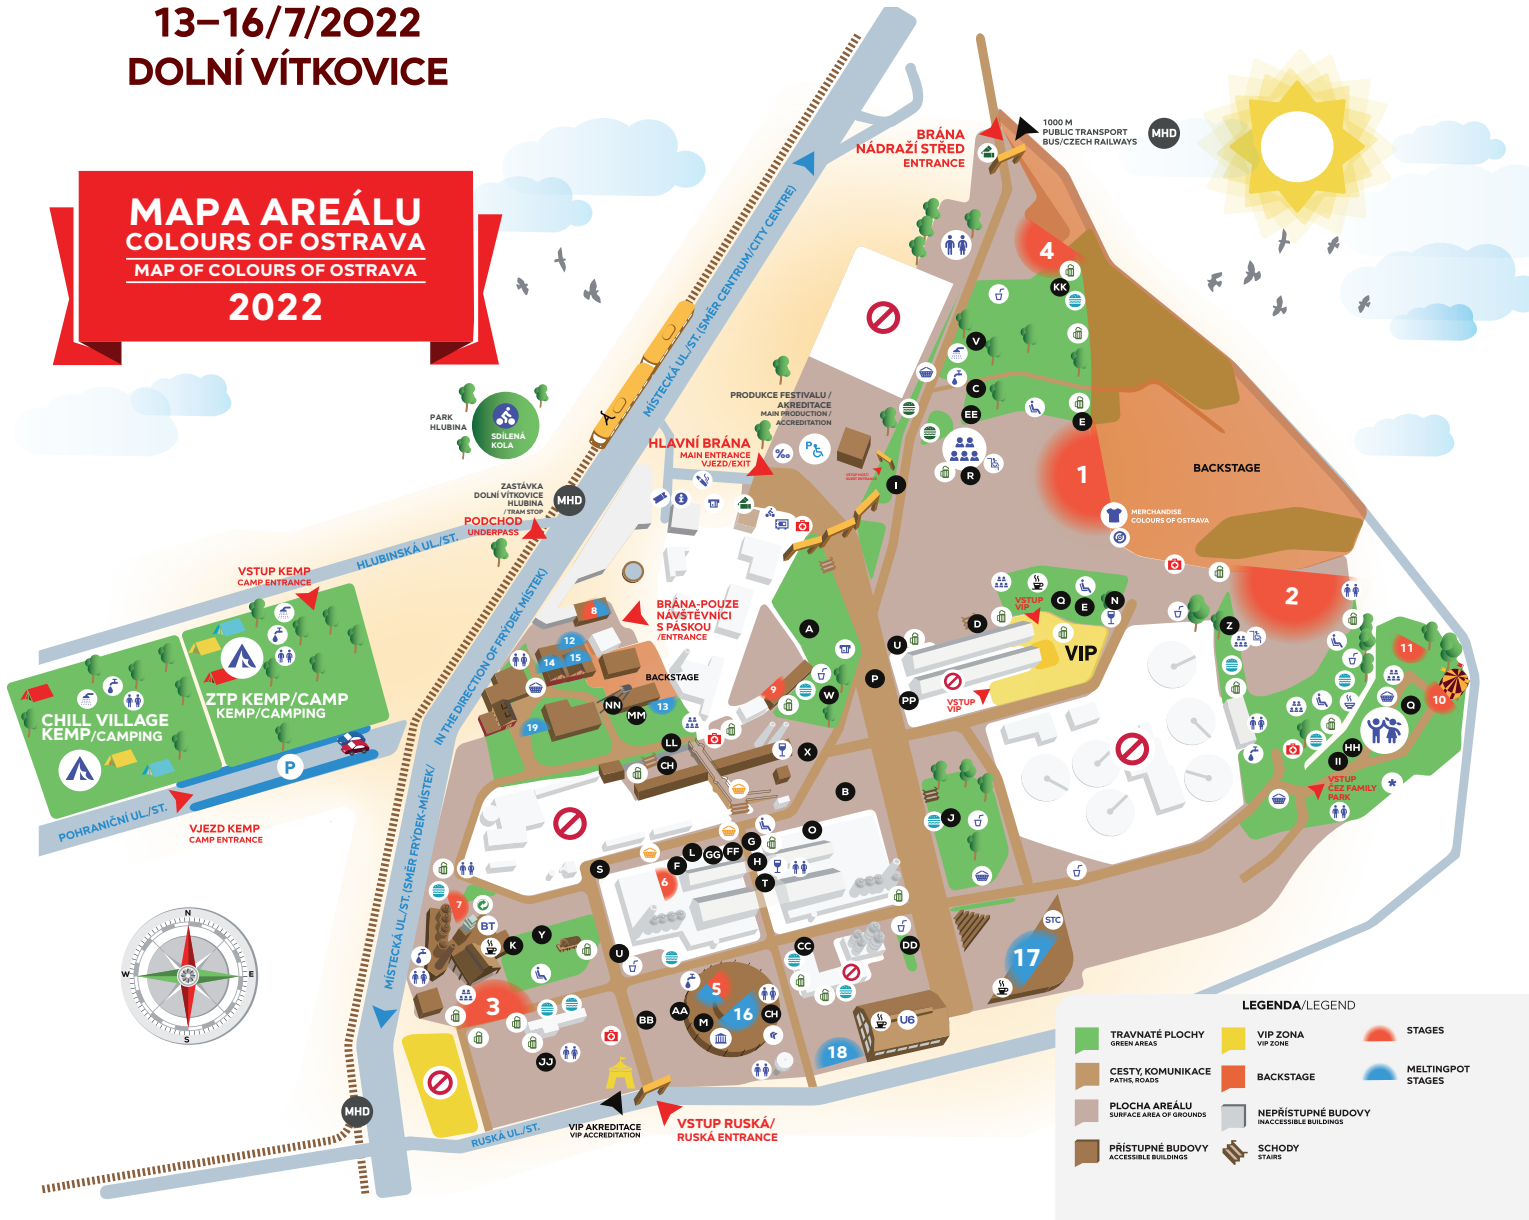

# Colours

OF OSTRAVA  
13-16/7/2022  
DOLNÍ VÍTKOVICE

MAPA AREÁLU  
COLOURS OF OSTRAVA  
MAP OF COLOURS OF OSTRAVA  
2022

**LEGENDA / LEGEND**

- TRAVNATÉ PLOCHY / GREEN AREAS
- CESTY, KOMUNIKACE / PATHS, ROADS
- PLOCHA AREÁLU / SURFACE AREA OF GROUNDS
- PRÍSTUPNÉ BUDOVY / ACCESSIBLE BUILDINGS
- VIP ZONA / VIP ZONE
- BACKSTAGE
- NEPŘÍSTUPNÉ BUDOVY / INACCESSIBLE BUILDINGS
- SCHODY / STAIRS
- STAGES
- MELTINGPOT STAGES

**FESTIVALOVÉ SCÉNY / STAGES**

1 ČESKÁ SPÓRTELNA STAGE	6 FULL MOON STAGE	11 ČEZ FAMILY PARK WORKSHOPS	15 GOOD LIFE STAGE
2 LIBERTY STAGE	7 REC. STAGE	MELTINGPOT	16 KOSMAS / ARGO STAGE
3 GLO™ STAGE	8 KINO ČESKÉ TELEVIZE MELTINGPOT KINO	12 GLOBAL STAGE	17 THE BIG BANG STAGE
4 DRIVE STAGE	9 REFLEX STAGE	13 EUROPE STAGE	18 UNIVERSITY STAGE
5 VÍTKOVICE GONG STAGE	10 ČEZ FAMILY PARK	14 GAMECHANGERS STAGE	19 SUPER STAGE SLEZSKÉ UNIVERZITY

**SYMBOLY / SYMBOLS**

INFORMACE / INFORMATION	OBČERSTVENÍ/PÍTÍ / BEER STALLS	KAMP / CAMP	STC VELKÝ SVĚT TECHNIKY / MERNA PROVALE VÝJEZD / WORLD OF TECHNOLOGY - GAME ROOM FOR VISITORS LARGE AND SMALL
ÚSCHOVNA / KOLÁRNA / ZBRAŇÍ A NÁLEŽY / LUGGAGE DEPOSIT	ČAJOVNA / TEA ROOM	MERCHANDISE / COLOURS OF OSTRAVA / MERCHANDISE COLOURS OF OSTRAVA	ZÁKAZ VSTUPU / NO ENTRY
BANKOMAT / ATM	KAVÁRNA / CAFE	PRODEJ SE ZBOŽÍM / SHOPS	PRVNÍ POMOC / FIRST AID
TOILETY / TOILETS	VINÁRNA / WINE BAR	DESIGN ZÓNA / DESIGN ZONE	DOBJENÍ MOBILŮ / CHARGEBOK
PITNÁ VODA / DRINKING WATER	MÍCHANÉ NÁPOJE / COCKTAILS	TABÁK / TOBACCONIST	PROMILE INFO
KOLÁRNA / BIKE STORAGE	TRIBUNY / TRIBUNES	ČEZ FAMILY PARK	ČISTÝ FESTIVAL
NÁVŠTĚVNICKÝ SERVIS / DOV VISITOR SERVICE	TRIBUNA VOZÍČKÁŘÍ	MALÝ SVĚT TECHNIKY / MERNA PRO HALEI VÝJEZD / WORLD OF TECHNOLOGY - GAME ROOM FOR VISITORS LARGE AND SMALL	PRODEJ FESTIVALOVÉ JÍZDENKY
BOLT TOWER / FESTIVALOVÁ VÝSLUŽKA 2 PRÁCE / MONUMENTAL BLAST TOWER	HLÍDÁNÍ DĚTÍ / BABY SITTING	PRODEJ VSTUPENEK / TICKET HALL / OBJEVTE ČESKÉ MUZEUM	
ZDRAVÉ OBČERSTVENÍ/JÍDELNO / HEALTHY FOOD STALLS	MERCHANDISING / KAPELY/BANDS	REST ZONE	