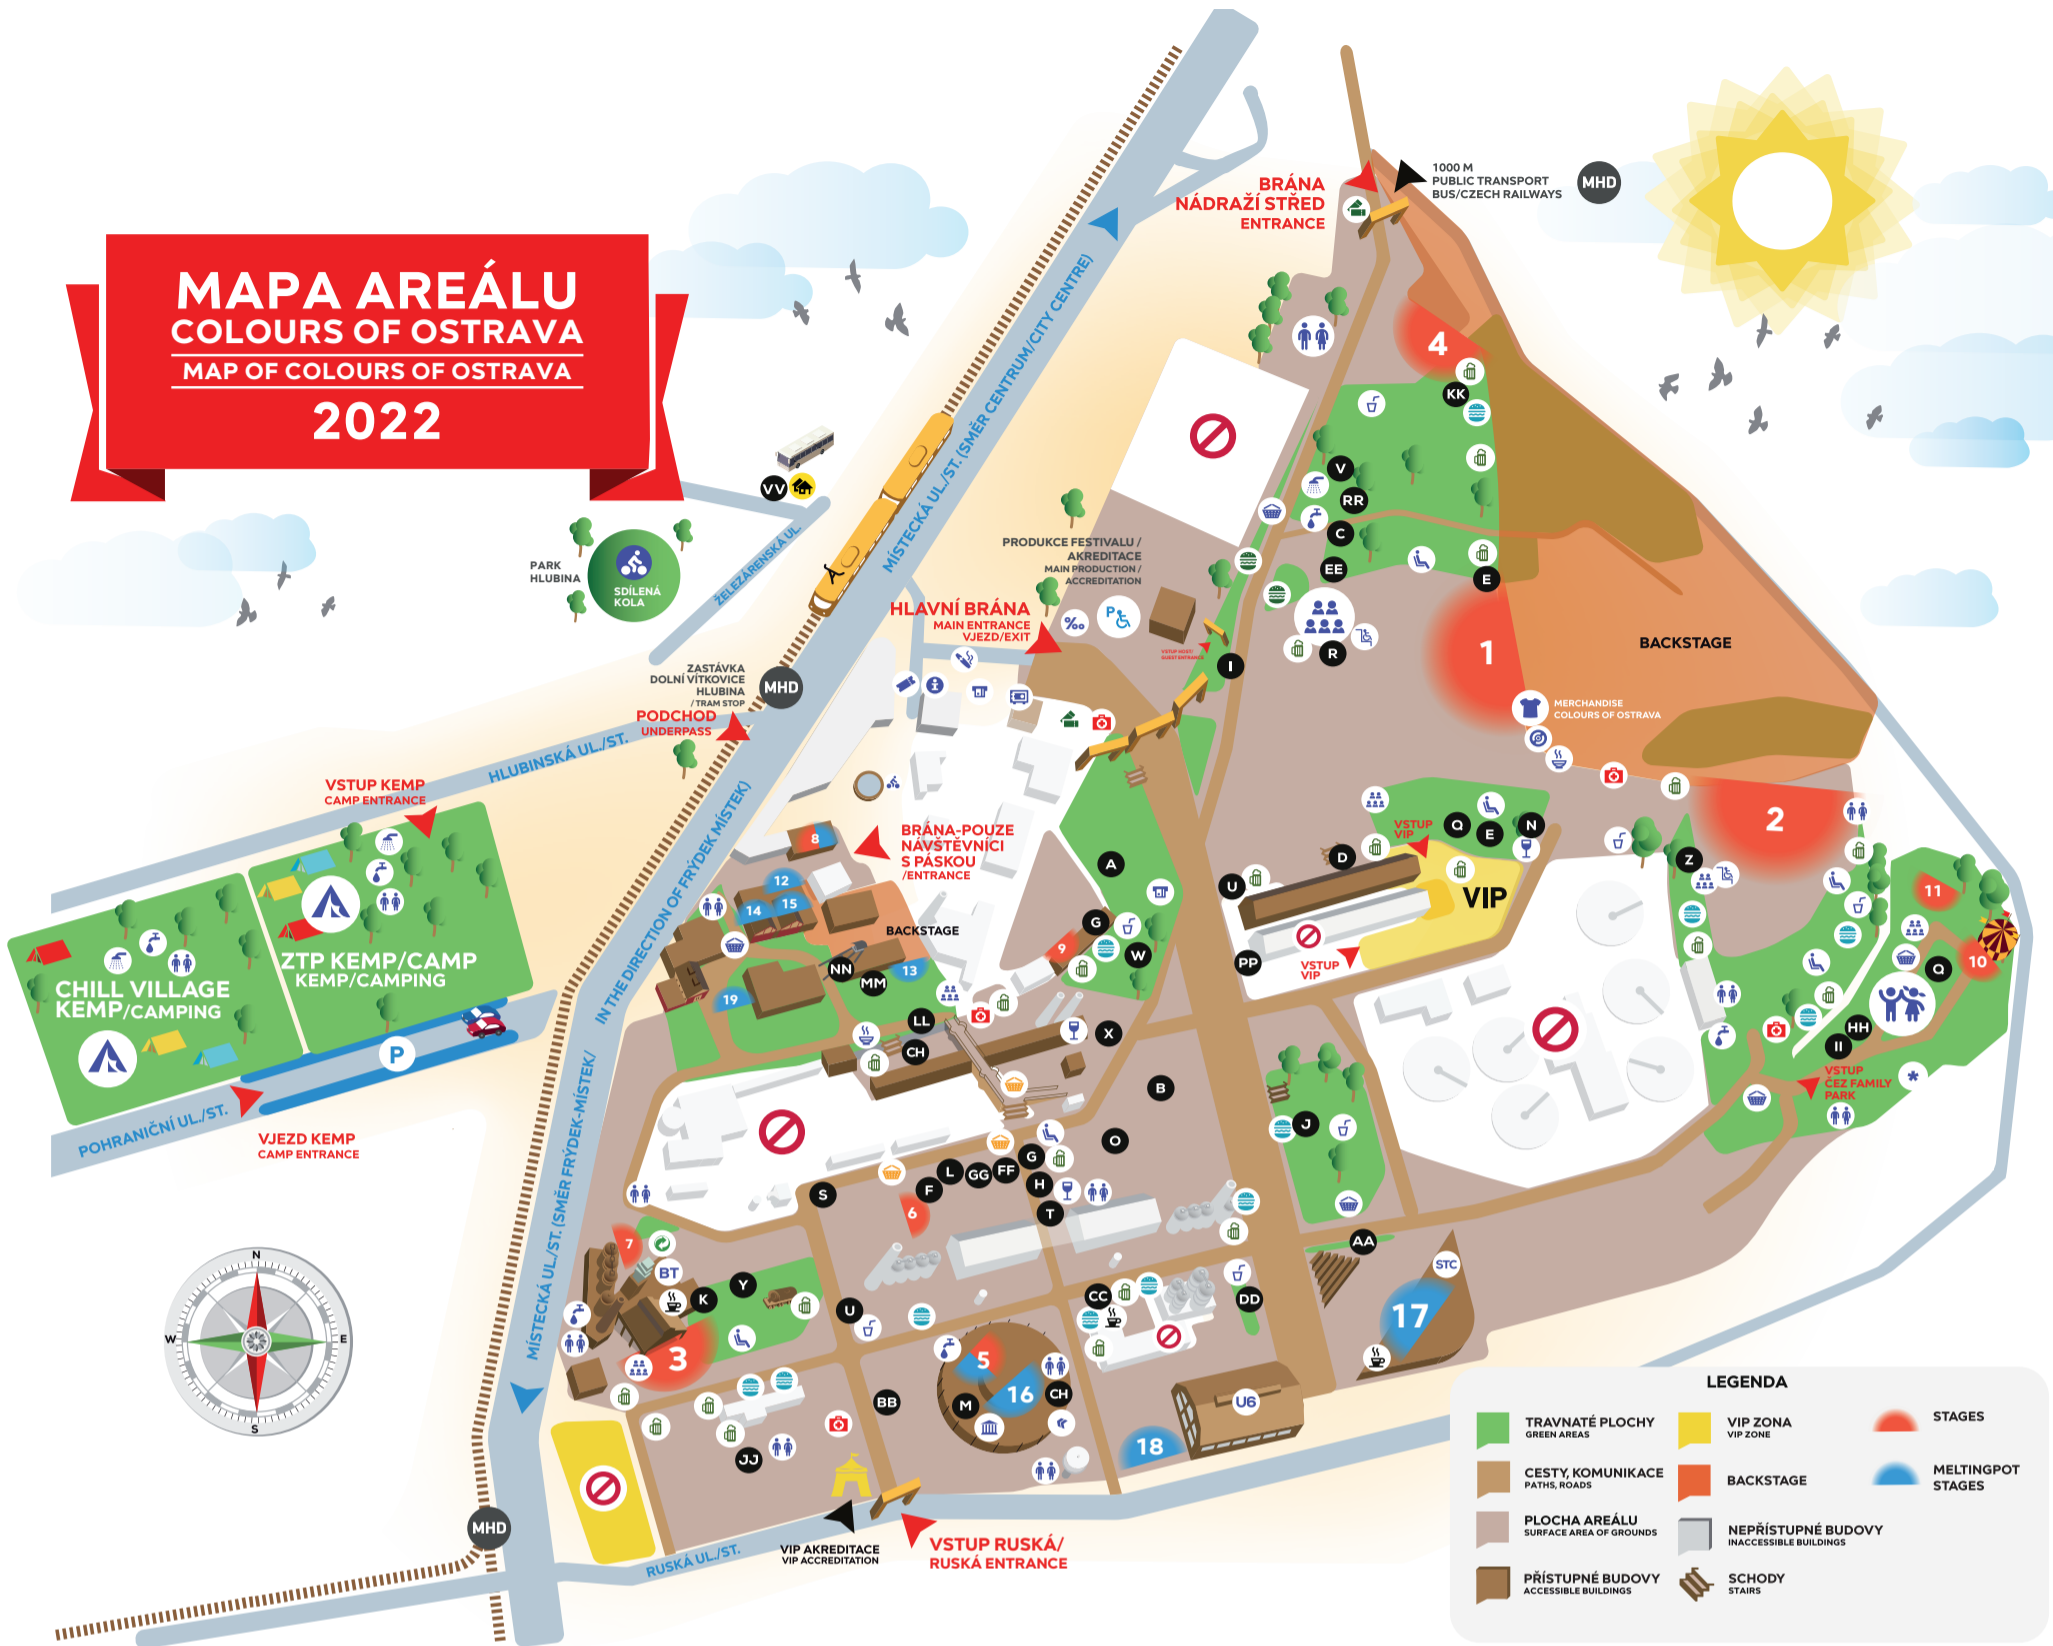

MAPA AREÁLU COLOURS OF OSTRAVA MAP OF COLOURS OF OSTRAVA 2022

LEGENDA

TRAVNATÉ PLOCHY GREEN AREAS	VIP ZONA VIP ZONE	STAGES
CESTY, KOMUNIKACE PATHS, ROADS	BACKSTAGE	MELTINGPOT STAGES
PLOCHA AREÁLU SURFACE AREA OF GROUNDS	NEPŘÍSTUPNÉ BUDOVY INACCESSIBLE BUILDINGS	
PŘÍSTUPNÉ BUDOVY ACCESSIBLE BUILDINGS	SCHODY STAIRS	

FESTIVALOVÉ SCÉNY / STAGES

1 ČESKÁ SPORITELNA STAGE	6 FULL MOON STAGE	11 ČEZ FAMILY PARK WORKSHOPY	15 GOOD LIFE STAGE
2 LIBERTY STAGE	7 REC.STAGE	MELTINGPOT	16 KOSMAS / ARGO STAGE
3 GLO™ STAGE	8 KINO ČESKÉ TELEVIZE MELTINGPOT KINO	12 GLOBAL STAGE	17 THE BIG BANG STAGE
4 DRIVE STAGE	9 REFLEX STAGE	13 EUROPE STAGE	18 UNIVERCITY STAGE
5 VÍTKOVICE GONG STAGE	10 ČEZ FAMILY PARK	14 GAMECHANGERS STAGE	19 SUPER STAGE SLEZSKÉ UNIVERZITY

PARTNEŘI / PARTNERS

A GEORGE ZÓNA ČESKÉ SPORITELNY	K MAFRA CAFÉ	W JACK DANIEL'S TRUCK	HH TAMPAX
B LIBERTY PARA HOCKEY ARENA	L ČESKÁ PRŮMYSLOVÁ ZDRAVOTNÍ POJIŠŤOVNA	X OBJEVTE VÍCE MUZYKY	II DĚTSKÁ ZÓNA - PAMPERS KOUTEK
C OSTRAVA!!!	M STUDIO HISTRÁDIA ORION	Y GLO™ LOUNGE	JJ CAPTAIN MORGAN
D RADEGAST PUB	N VINÁRNA HISTRÁDIA ORION	Z ČESKÁ POŠTA	KK JÄGERMEISTER
E FRISCO	O YOUTUBE PREMIUM ZONE	AA RELAXAČNÍ ZÓNA VÍTKOVICE KYSLIKOVÝ BAR	LL FONDY EHP A NORSKA
F EYA	Q MORAVSKOSLEZSKÝ KRAJ	BB KOORDINÁTOR ODIS	MM EVROPSKÝ STAN
G PIVOVAR PROUD	R KOFOLA ZÓNA - HOSPÚDKA NA NÁVĚSU	CC ROCK POINT ZÓNA COCKTAIL GARDEN HENNESSY & CHANDON GARDEN SPRITZ	NN PRUSA RESEARCH
H VIPER VIBES BAR	S SEMTEX REPUBLIC	DD OVAK - FREE WATER ZONE	PP ŠETRÍM VODU, PIJU RADEGAST
CH BIRELL	T F. H. PRAGER BAR	EE BARBER SHOP KING C GILLETTE	VV HEIMSTADEN - VEZEME VÁS DOMŮ
I ČEZ ENERGY ZÓNA	U UGO	GG KADEŘNICTVÍ	RR JULIUS MEINL
J BEEFEATER	V TARGA FLORIO CHUŤ SICILIE		

SYMBOLY / SYMBOLS

INFORMACE INFORMATION	OBČERSTVENÍ/PITÍ BEER STALLS	KAMP CAMP	VELKÝ SVĚT TECHNIKY HERNA PRO MALE I VELKÉ WORLD OF TECHNOLOGY - GAME ROOM FOR VISITORS LARGE AND SMALL
ÚŠCHOVNÁ / KOLÁRNA / ZTRÁTY A NÁLEZY LUGGAGE DEPOSIT	ČAJOVNA TEA ROOM	MERCHANDISE COLOURS OF OSTRAVA MERCHANDISE COLOURS OF OSTRAVA	ZÁKAZ VSTUPU NO ENTRY
BANKOMAT ATM	KAVÁRNA CAFE	PRODEJ SE ZBOŽÍM SHOPS	PRVNÍ POMOC FIRST AID
TOILETY TOILETS	VINÁRNA WINE BAR	DESIGN ZONA DESIGN ZONE	DOBÍJENÍ MOBILŮ CHARGEBOX
PÍTNÁ VODA DRINKING WATER	MÍCHANÉ NÁPOJE COCKTAILS	TABÁK TOBACCONIST	PROMILE INFO
KOLÁRNA BIKE STORAGE	TRIBUNY TRIBUNES	ČEZ FAMILY PARK	ČISTÝ FESTIVAL
NÁVŠTĚVNICKÝ SERVIS DOV VISITOR SERVICE	TRIBUNA VOZÍČKÁŘI DOV VISITOR SERVICE	MALÝ SVĚT TECHNIKY HERNA PRO MALE I VELKÉ WORLD OF TECHNOLOGY - GAME ROOM FOR VISITORS LARGE AND SMALL	PRODEJ FESTIVALOVÉ JÍZDENKY
BOLT TOWER - FESTIVALOVÁ VÝHLÍDKA Z PECE / TOURS NATIONAL CULTURAL MONUMENT BLAST FURNACE	HLÍDÁNÍ DĚTÍ BABY SITTING	PRODEJ VSTUPENEK TICKET SALES OBJEVTE MUZYKY.CZ	
ZDRAVÉ OBČERSTVENÍ/JÍDLA HEALTHY FOOD STALLS	MERCHANDISING KAPKY/BANDS	REST ZONE	
OBČERSTVENÍ/JÍDLA FOOD STALLS	SPRCHY SHOWERS	MILAN DOBEŠ MUSEUM